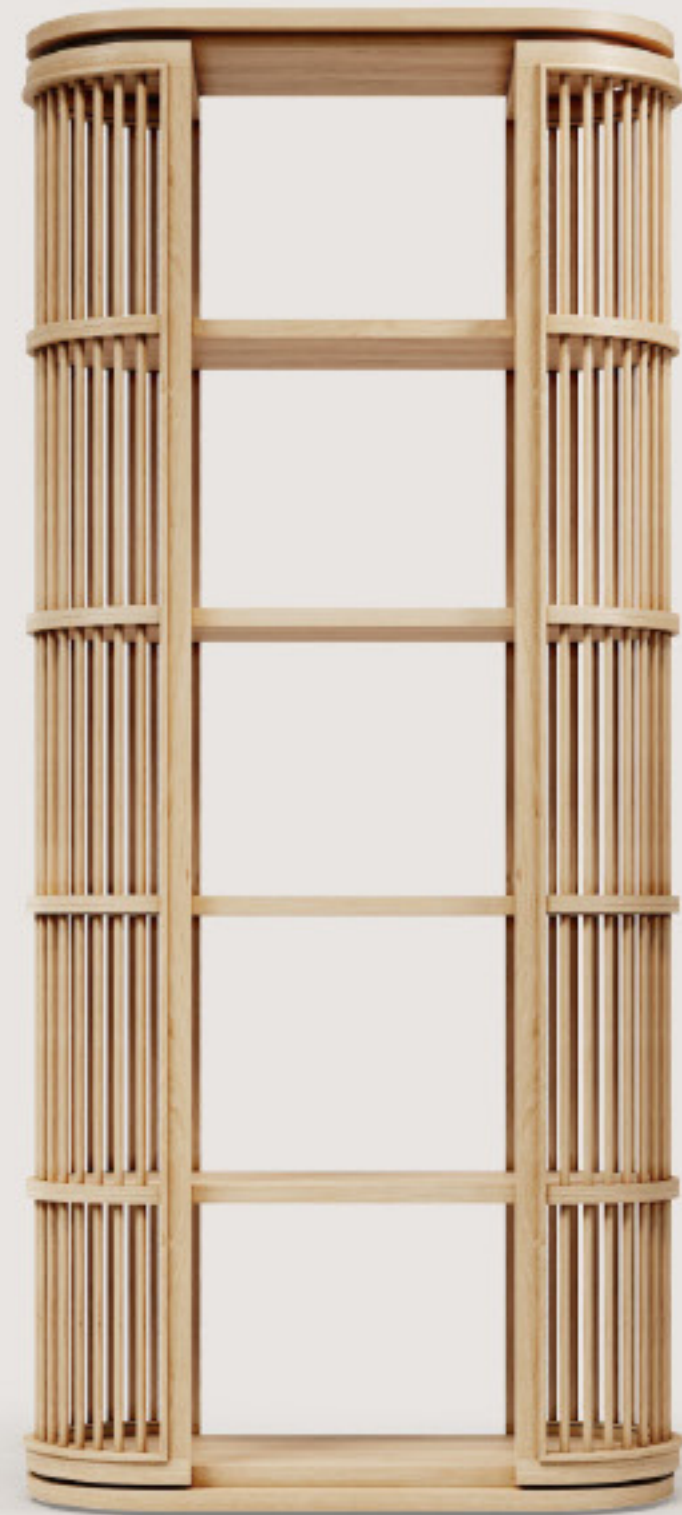

Kategori sayfası için taratın.  
Scan for category page.

DUPONDE CIRCLE Kitaplık MID  
KIT-DUPC-A  
108 x 48 x 232 cm

DUPONDE CIRCLE Kitaplık EXTEND  
KIT-DUPC-B  
148 x 48 x 232 cm

DUPONDE PIET Dolaplı Kitaplık MID  
KIT-DUPP-C  
100 x 45 x 230 cm

DUPONDE PIET Dolaplı Kitaplık EXTEND  
KIT-DUPP-D  
196 x 45 x 230 cm

**JAKARTA CIRCLE Kitaplık MID**  
KIT-JAKC-A  
103 x 46 x 230 cm

**JAKARTA CIRCLE Kitaplık EXTEND**  
KIT-JAKC-B  
140 x 46 x 230 cm