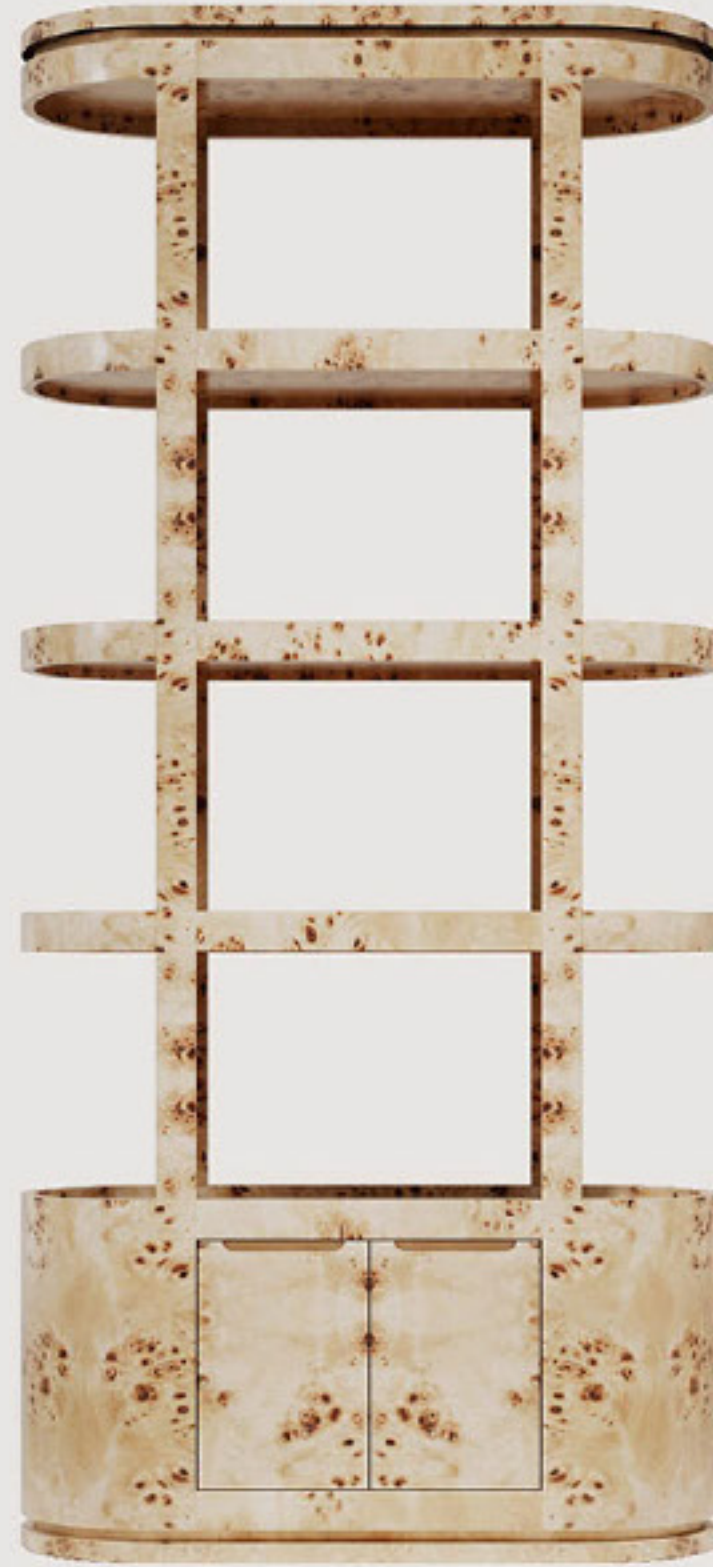

VEGAS MAZEL Kitaplık MID
KIT-VGS-A-MZ-GD
104 x 64 x 233 cm