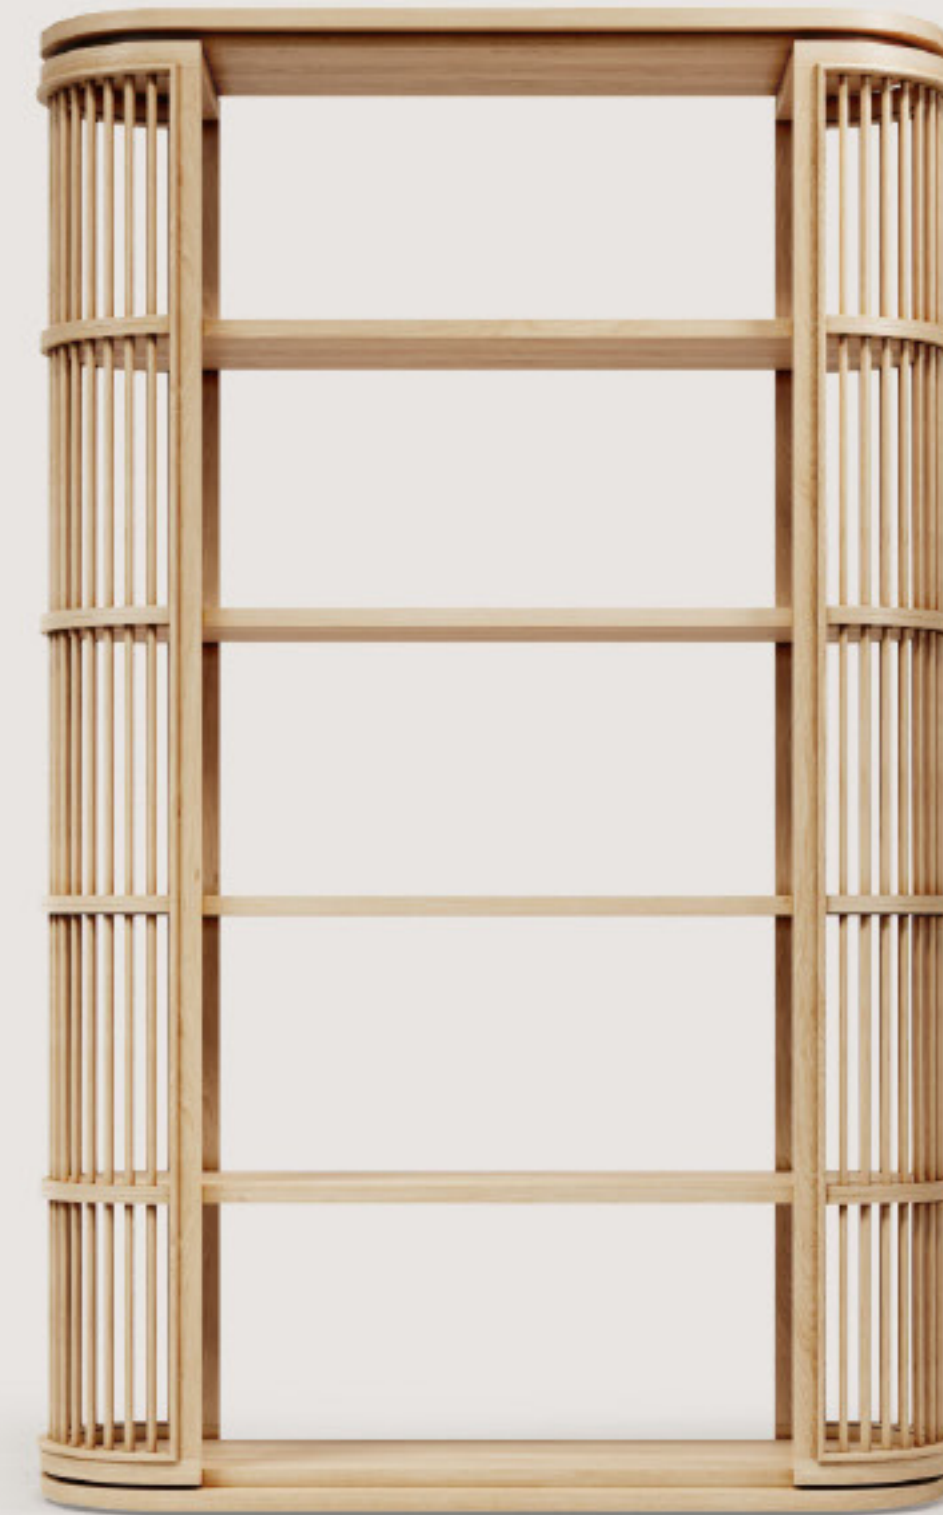

Kategori sayfası için taratın.  
Scan for category page.

DUPONDE CIRCLE Kitaplık MID  
KIT-DUPC-A  
108 x 48 x 232 cm

DUPONDE CIRCLE Kitaplık EXTEND  
KIT-DUPC-B  
148 x 48 x 232 cm

DUPONDE PIET Dolaplı Kitaplık MID  
KIT-DUPP-C  
100 x 45 x 230 cm

DUPONDE PIET Dolaplı Kitaplık EXTEND  
KIT-DUPP-D  
196 x 45 x 230 cm

**JAKARTA CIRCLE Kitaplık MID**  
KIT-JAKC-A  
103 x 46 x 230 cm

**JAKARTA CIRCLE Kitaplık EXTEND**  
KIT-JAKC-B  
140 x 46 x 230 cm