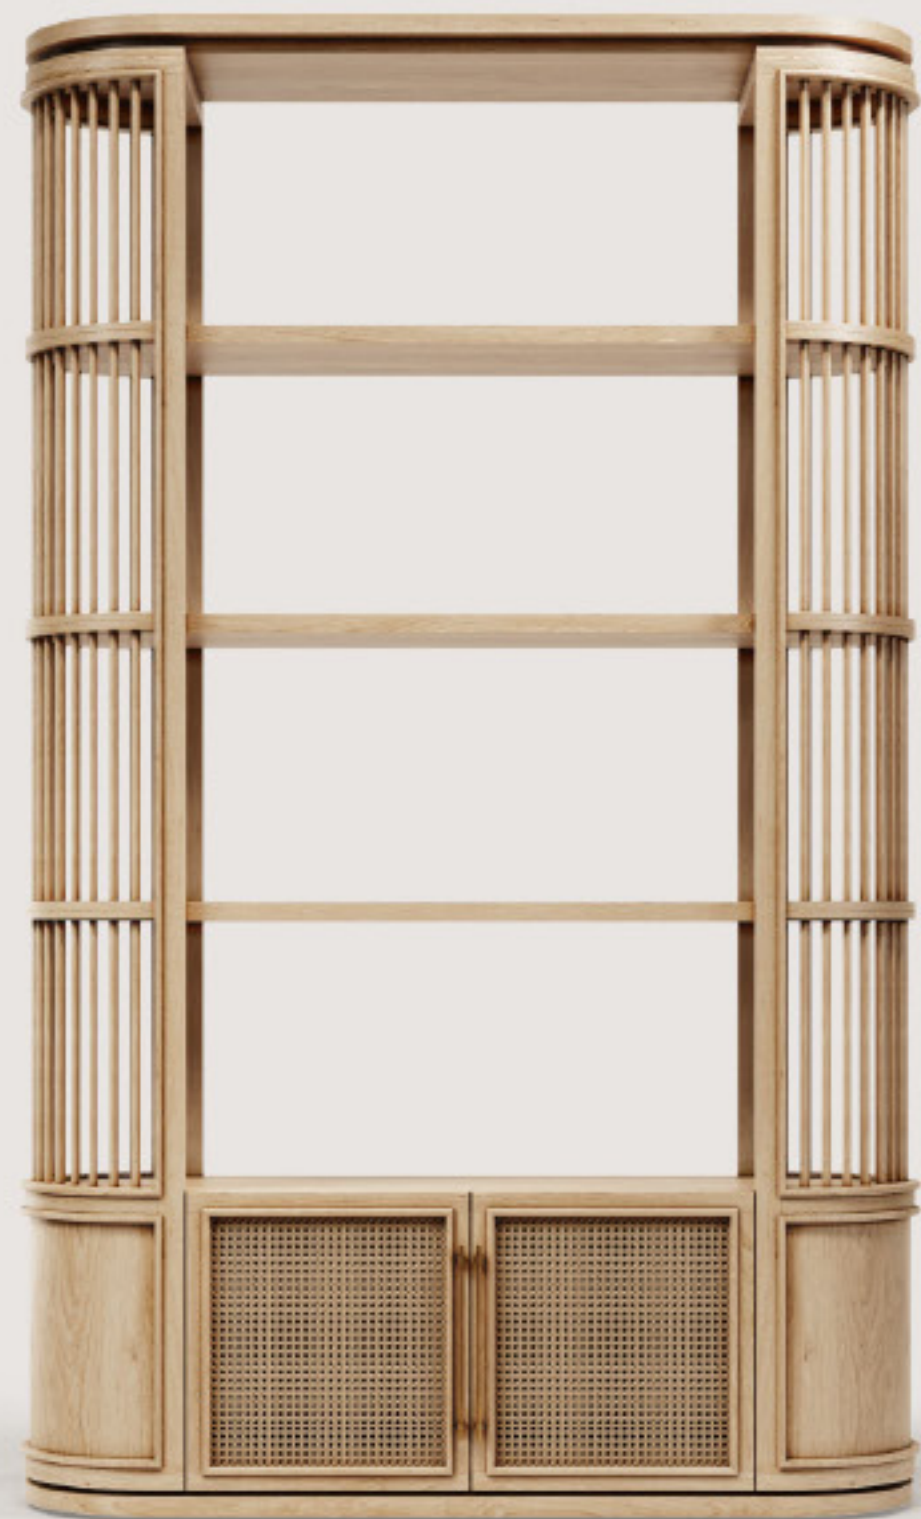

Kategori sayfası için taratın.  
Scan for category page.

DUPONDE CIRCLE Kitaplık MID  
KIT-DUPC-A  
108 x 48 x 232 cm

DUPONDE CIRCLE Kitaplık EXTEND  
KIT-DUPC-B  
148 x 48 x 232 cm

DUPONDE PIET Dolaplı Kitaplık MID  
KIT-DUPP-C  
100 x 45 x 230 cm

DUPONDE PIET Dolaplı Kitaplık EXTEND  
KIT-DUPP-D  
196 x 45 x 230 cm

**JAKARTA CIRCLE Kitaplık MID**  
KIT-JAKC-A  
103 x 46 x 230 cm

**JAKARTA CIRCLE Kitaplık EXTEND**  
KIT-JAKC-B  
140 x 46 x 230 cm