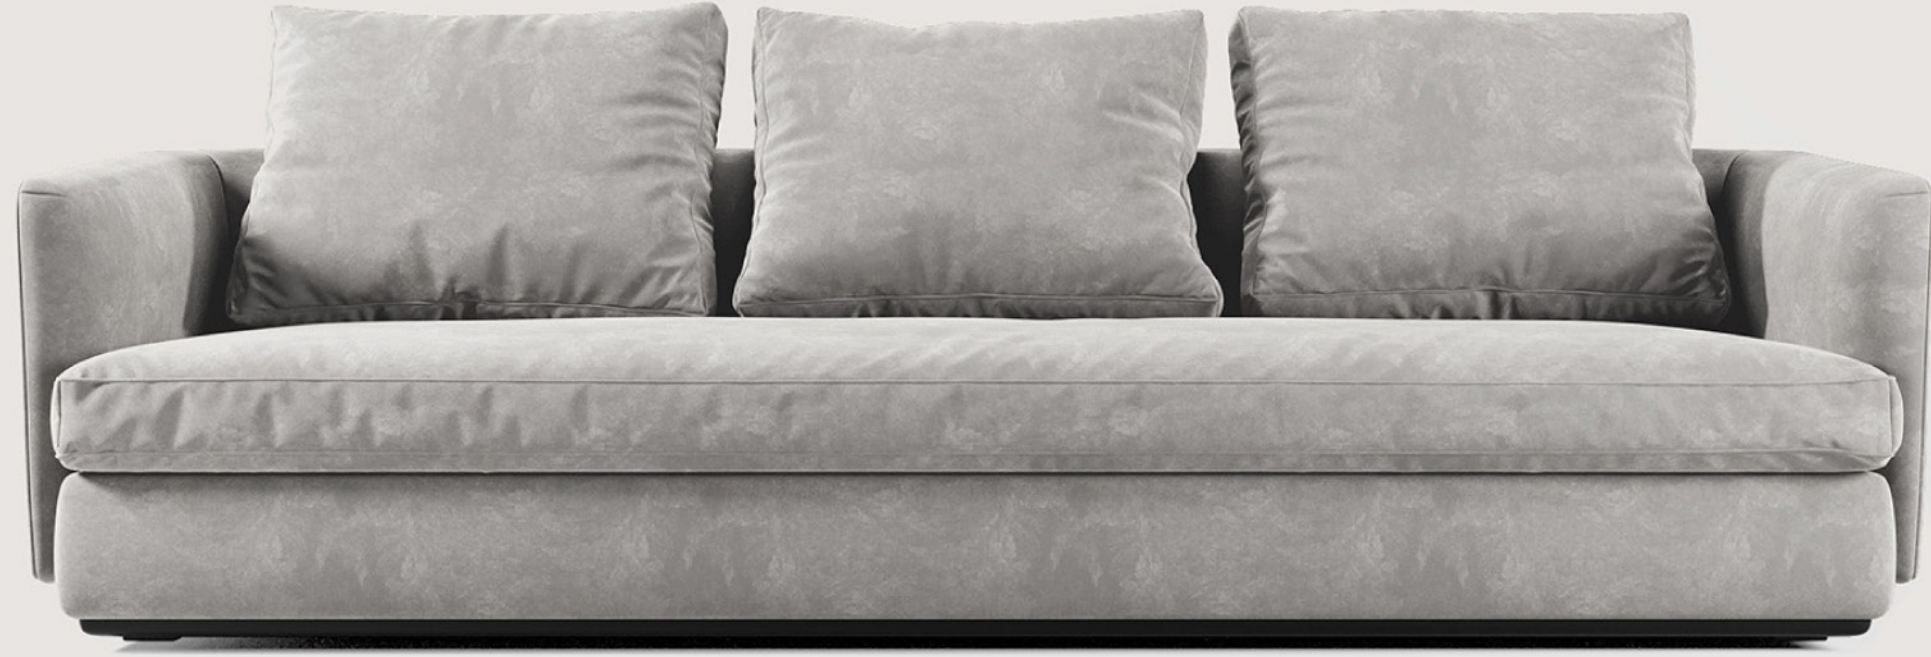

300 x 108 x 65 cm

**COLENA Metal Ayaklı Kanepi**

KNP-17-GR

240 x 96 x 97 cm

**JORDAN Metal Ayaklı Kanepi**

KNP-18-GR

230 x 108 x 80 cm

**KOLEN Kanepesi**