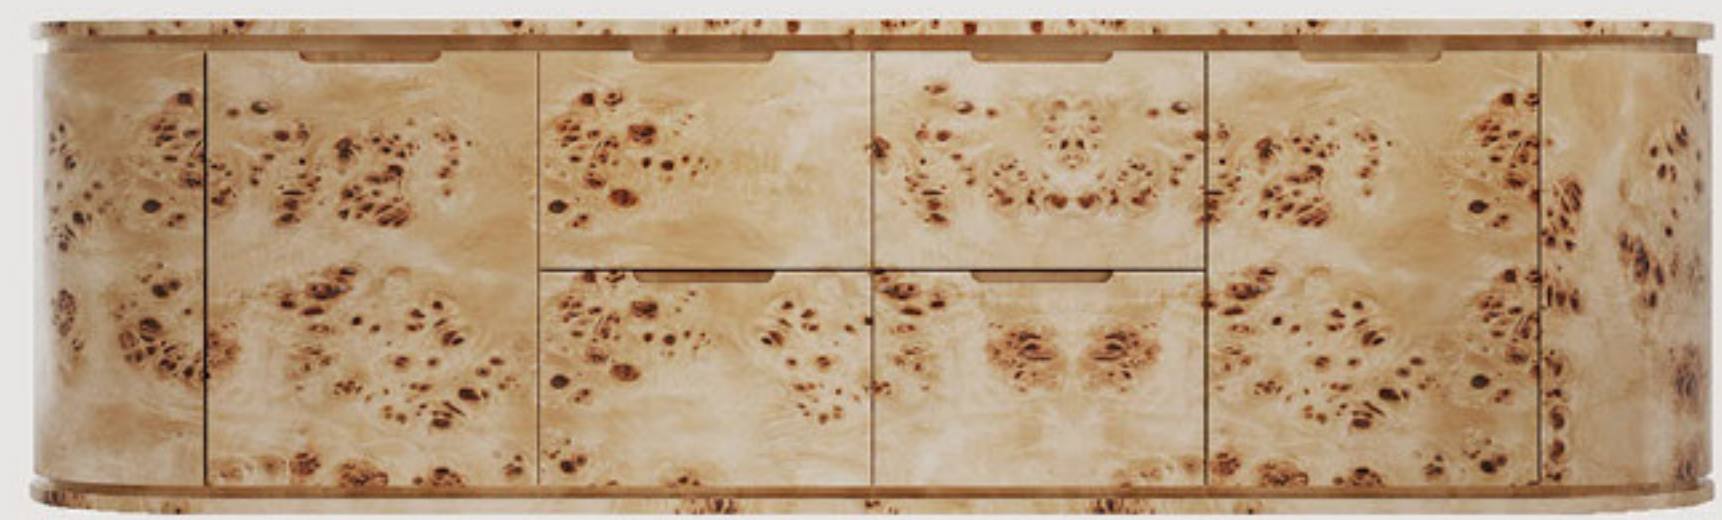

**DUPONDE PIET TV Sehpası EXTEND**  
TVS-DUPP-B  
183 x 50 x 71 cm

**JAKARTA CIRCLE TV Sehpası MID**  
TVS-JAKC-A  
199 x 66 x 66 cm

**DUPONDE PIET TV Sehpası EXTEND**  
TVS-JAKC-B  
199 x 66 x 66 cm

**VEGAS MAZEL TV Sehpaşı MID**  
TVS-VGS-A-MZ-GD  
187 x 60 x 65 cm

**VEGAS MAZEL TV Sehpaşı EXTEND**  
TVS-VGS-B-MZ-GD  
231 x 60 x 65 cm

VEGAS JAPANESE CEDAR TV Sehpası MID  
TVS-VGS-A-JC-GD  
187 x 60 x 65 cm

VEGAS JAPANESE CEDAR TV Sehpası EXTEND  
TVS-VGS-B-JC-GD  
231 x 60 x 65 cm