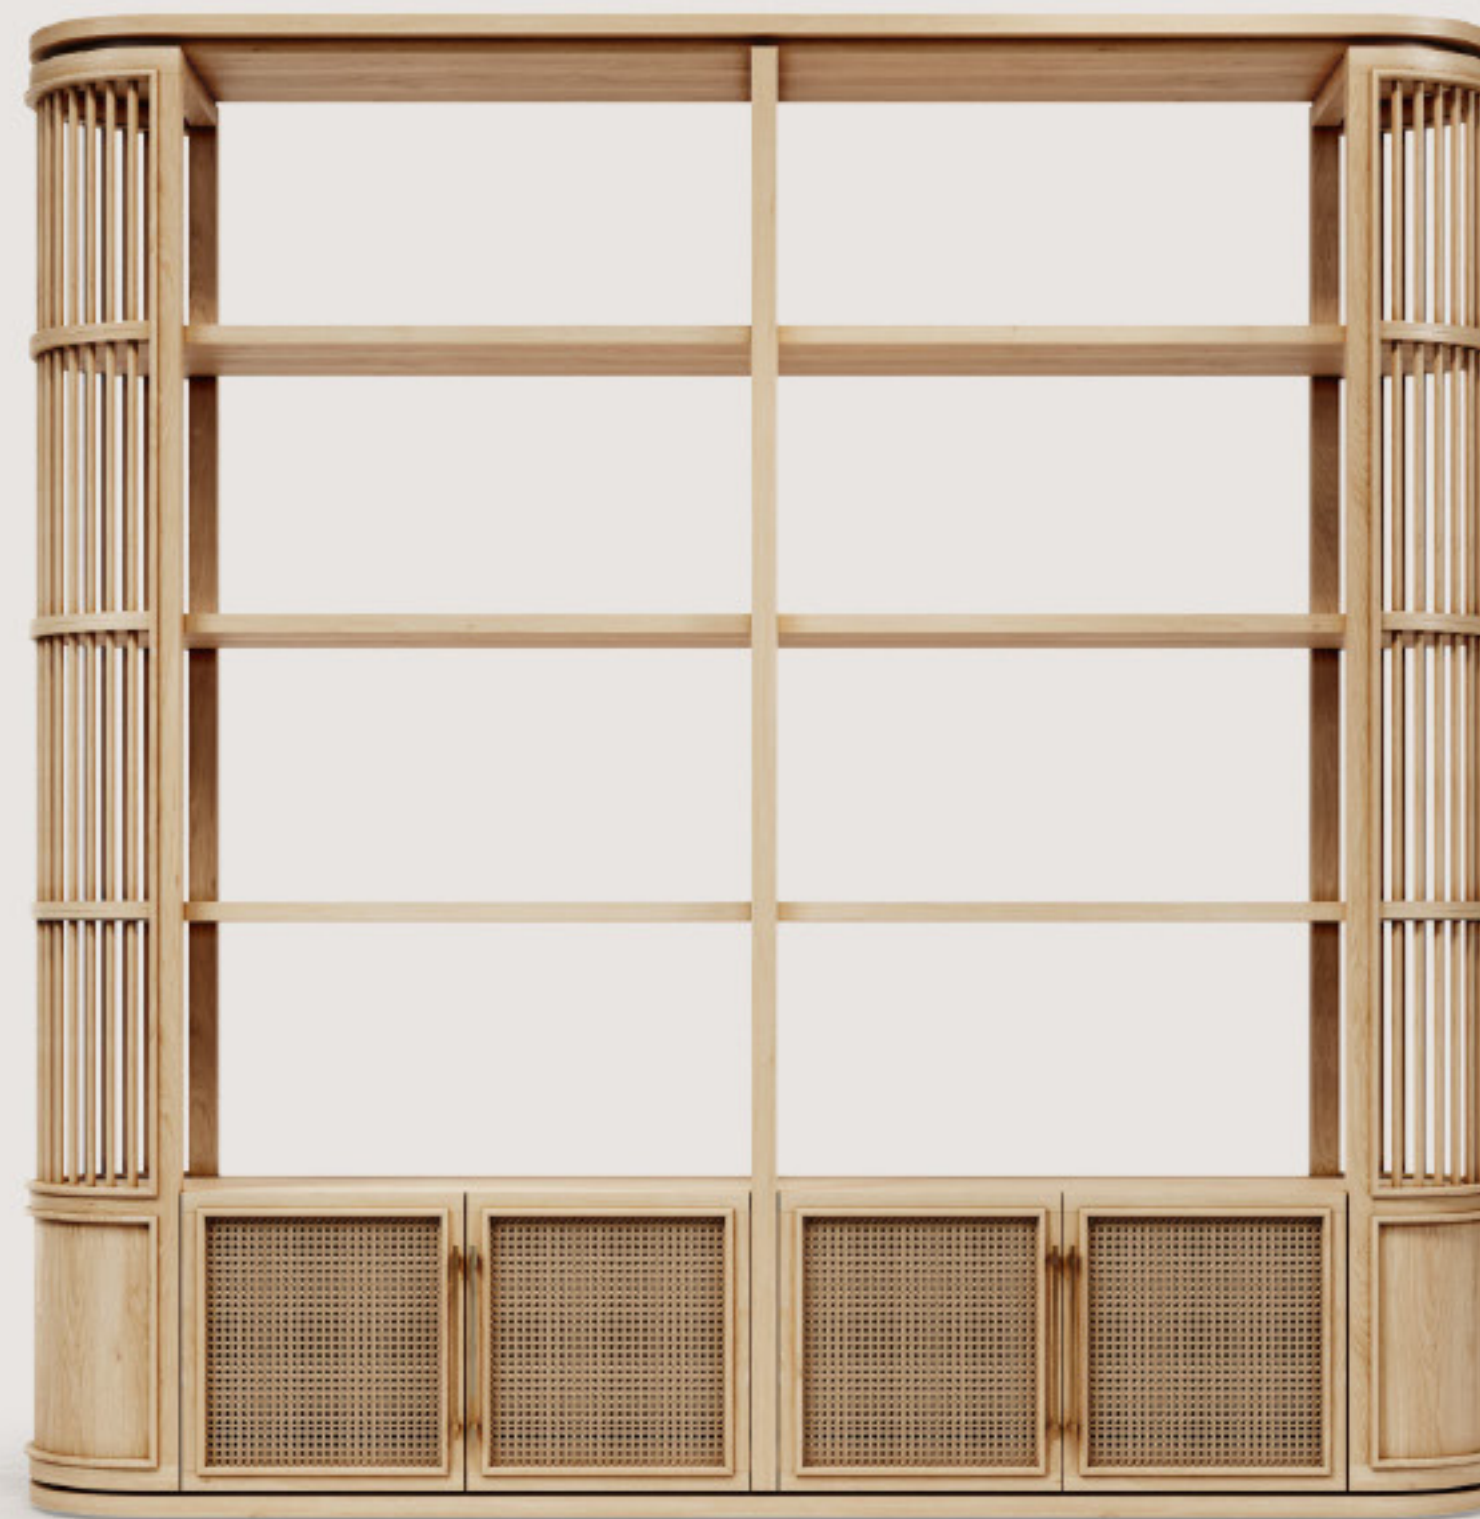

JAKARTA CIRCLE Kitaplık EXTEND
KIT-JAKC-B
140 x 46 x 230 cm